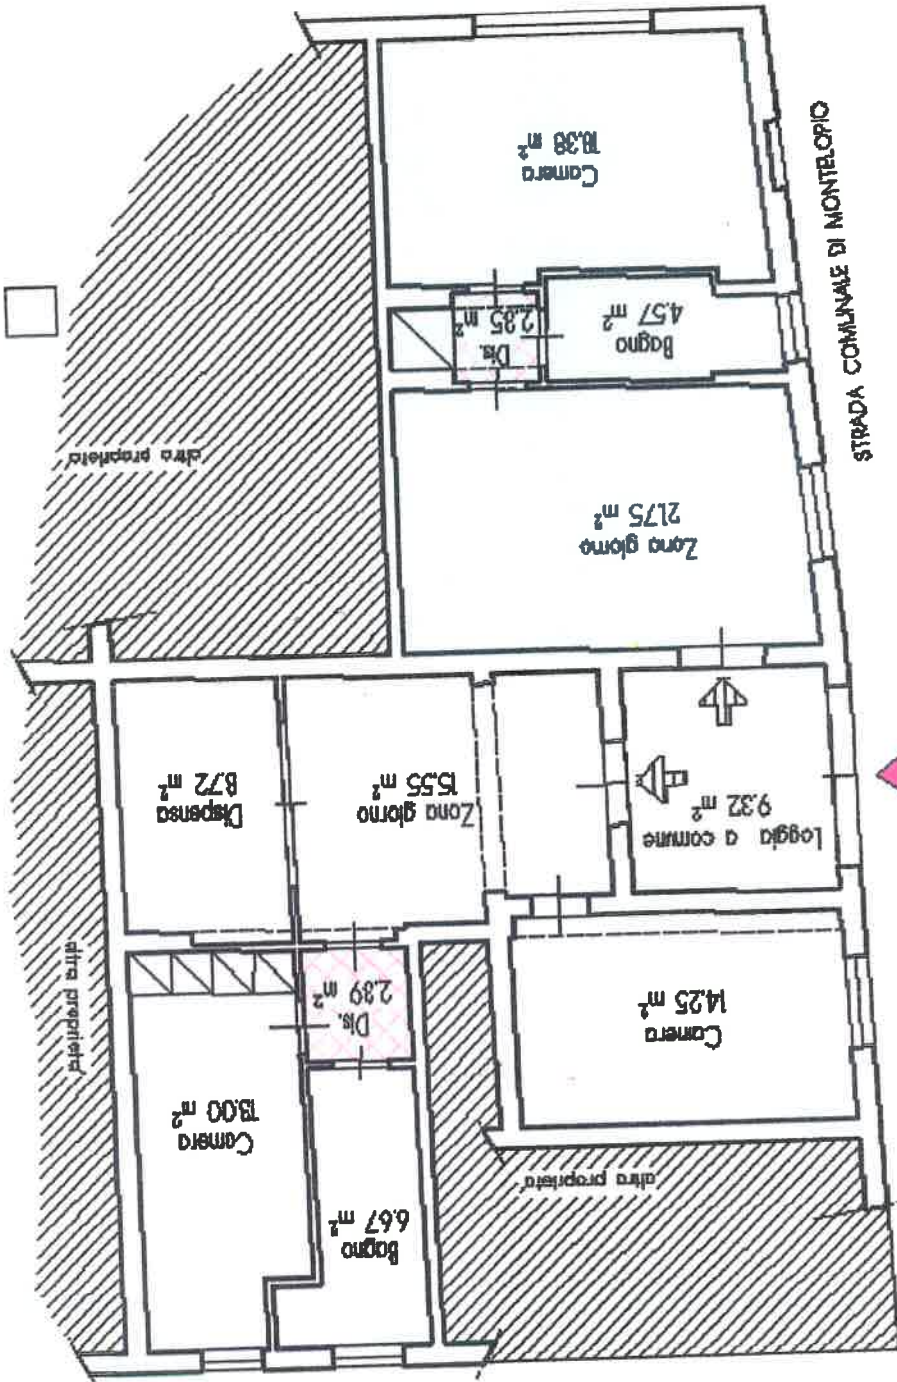

PIANTA

APPARTAMENTO N2
47,05 MQ NETTI
55,60 MQ LORDI

STRADA COMUNALE DI MONTELOPIO

APPARTAMENTO N1
60,58 MQ NETTI
70,95 MQ LORDI

foto