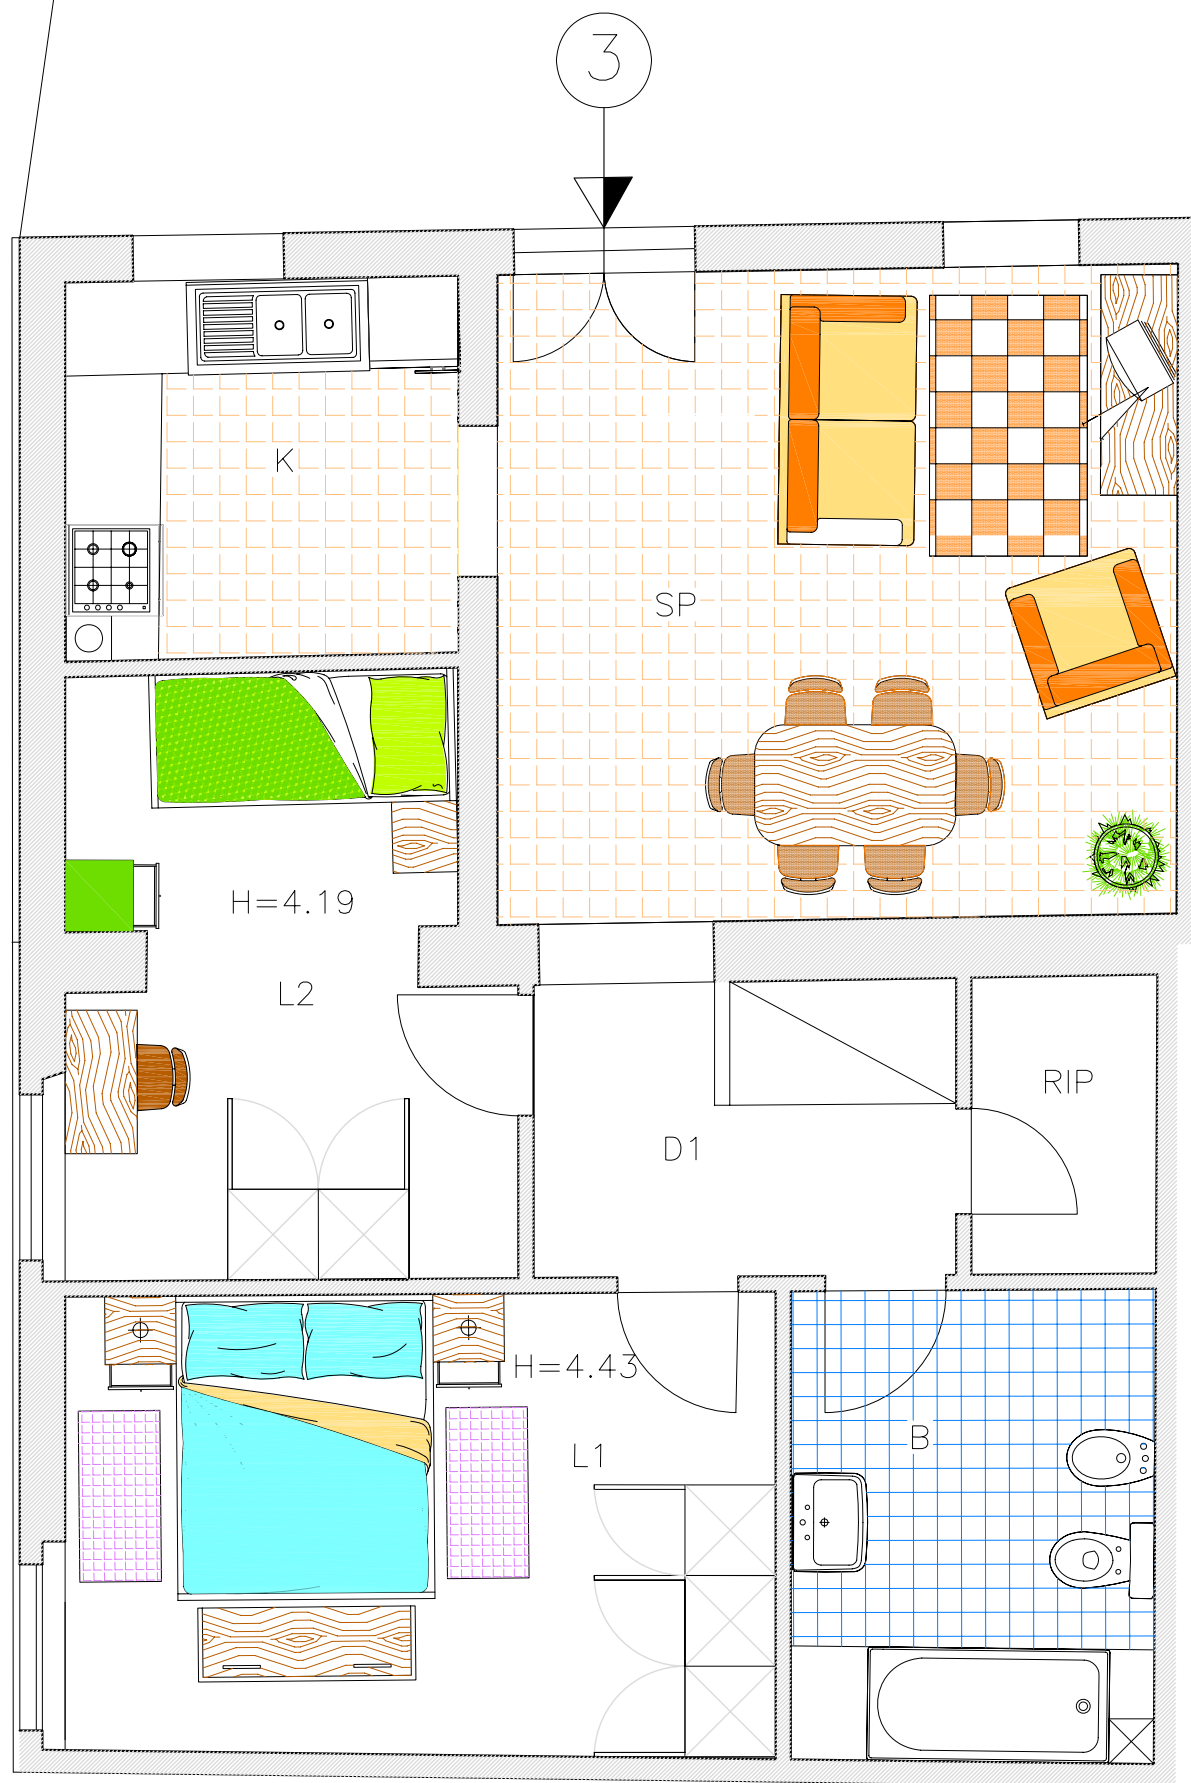

IOTESI PROGETTUALE CON ARREDAMENTO

APPARTAMENTO N.3

PIANTA PIANO TERRA

SCALA 1:50