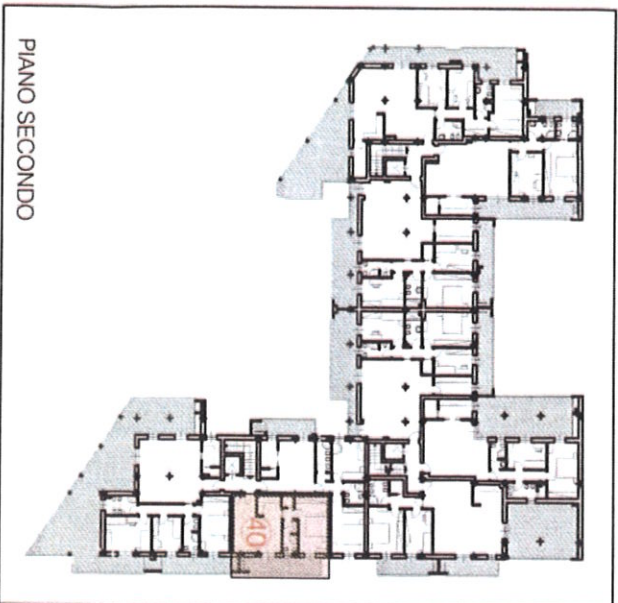

APPARTAMENTO 40

- SUPERFICIE LORDA TOTALE
APPARTAMENTO = 52.49 mq
- TERRAZZA ESCLUSIVA = 10.86 mq

LEGENDA:

- ① Soggiorno/cottura
- ② Soggiorno
- ③ Camera
- ④ Circolazione
- ⑤ WC
- ⑥ Ripostiglio
- ⑦ Cottura
- ⑧ Resede esclusiva
- ⑨ Terrazzo esclusivo

RESIDENCE "LE MURA"

scala 1:100

Descrizione: appartamento bilocale, posto al piano secondo, sul lato est del complesso e composto da ingresso su soggiorno, angolo cottura, camera, bagno, ripostiglio e terrazza esclusiva.