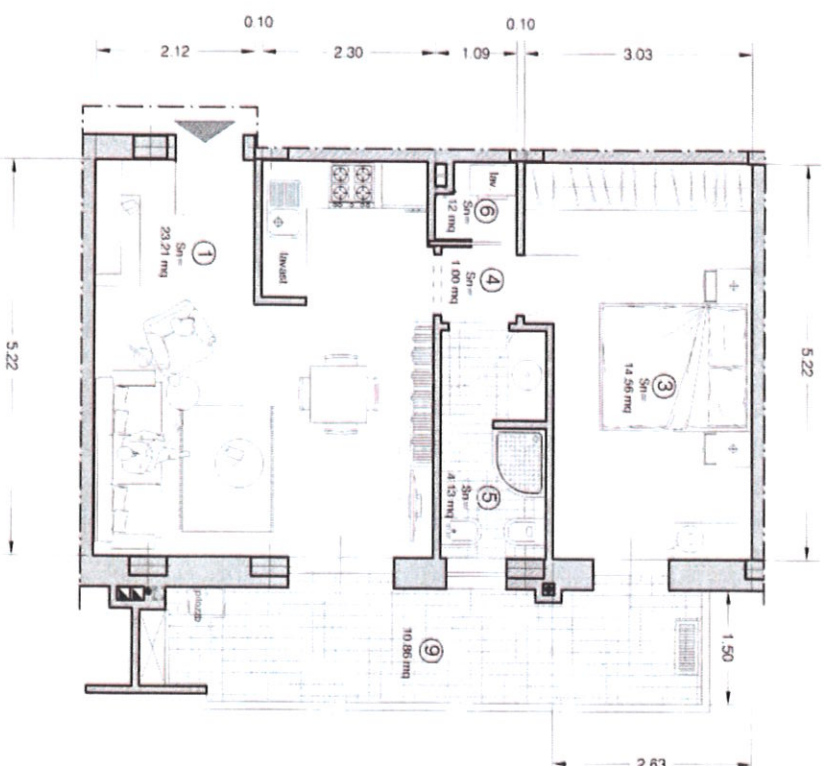

APPARTAMENTO 40

- SUPERFICIE LORDA TOTALE
APPARTAMENTO = 52.49 mq
- TERRAZZA ESCLUSIVA = 10.86 mq

LEGENDA:

- ① Soggiorno/cottura
- ② Soggiorno
- ③ Camera
- ④ Circolazione
- ⑤ WC
- ⑥ Ripostiglio
- ⑦ Cottura
- ⑧ Resede esclusiva
- ⑨ Terrazzo esclusivo

RESIDENCE "LE MURA"

scala 1:100

Descrizione: appartamento bilocale, posto al piano secondo, sul lato est del complesso e composto da ingresso su soggiorno, angolo cottura, camera, bagno, ripostiglio e terrazza esclusiva.