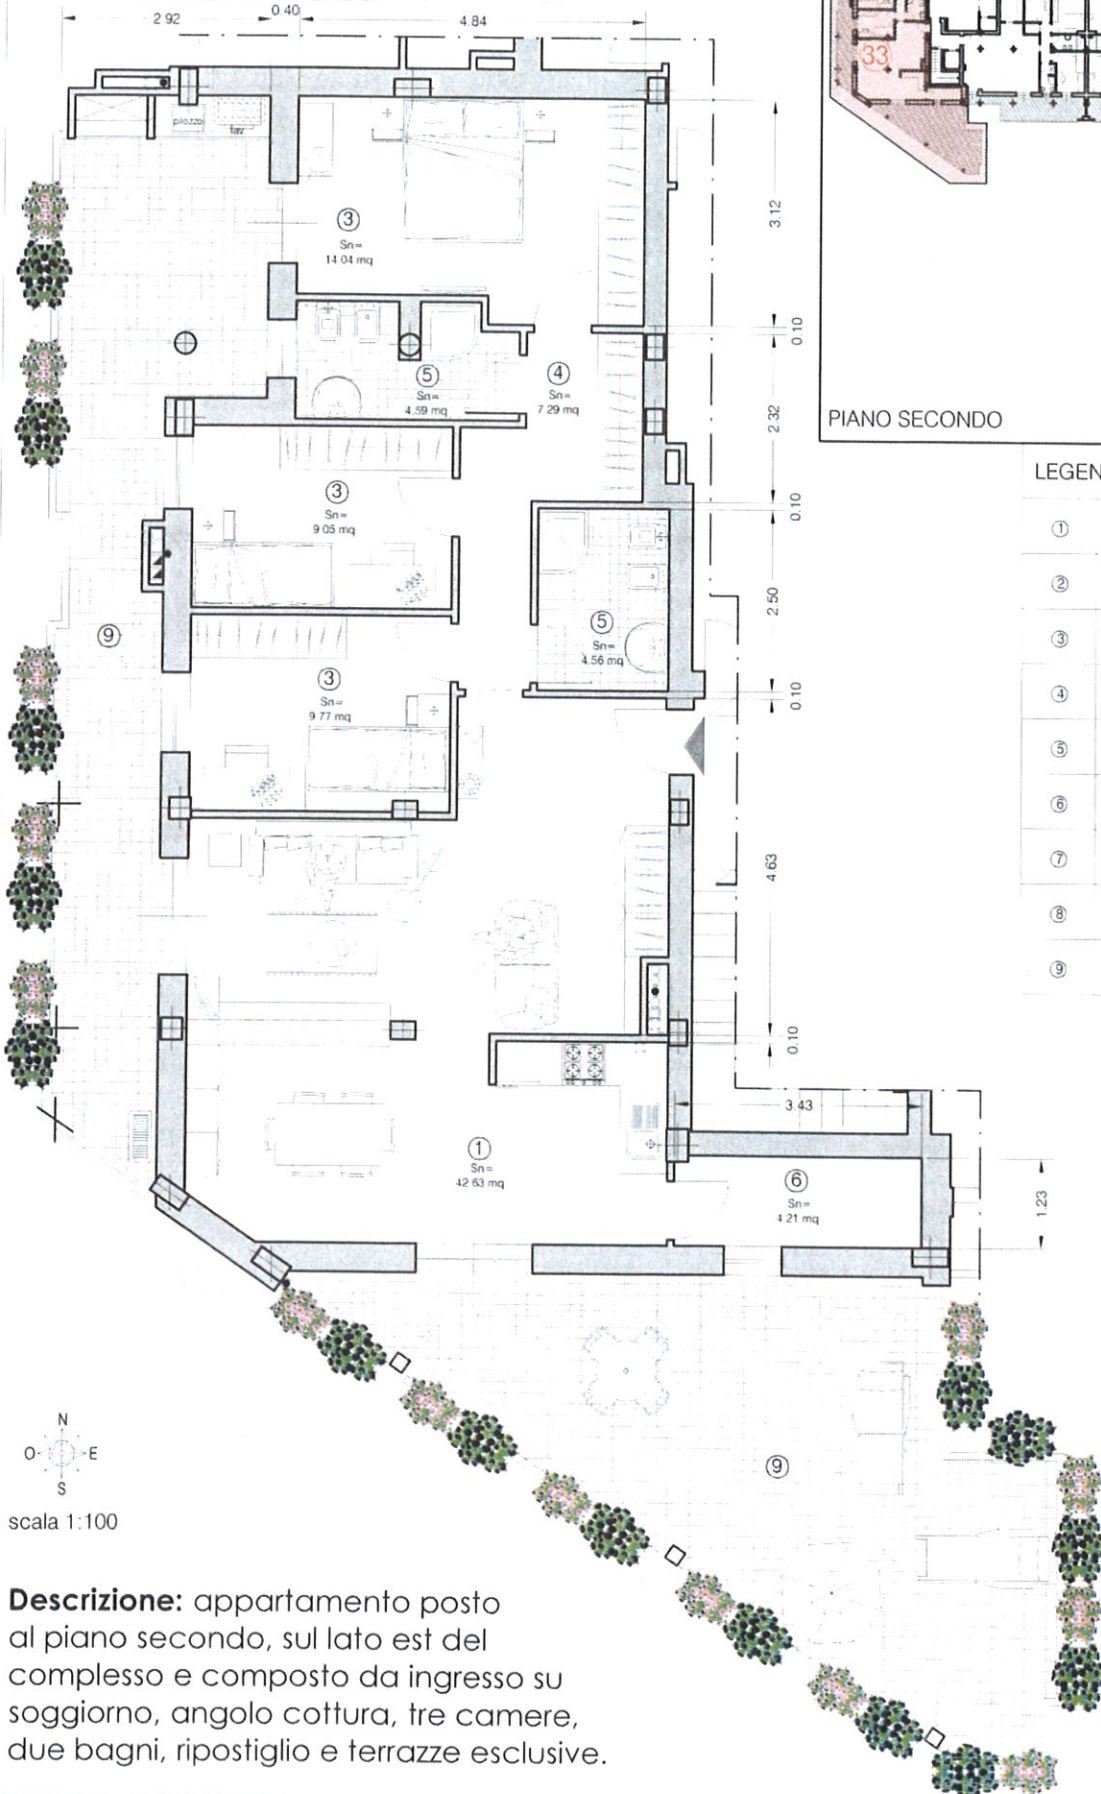

# APPARTAMENTO 33

- SUPERFICIE LORDA TOTALE  
 APPARTAMENTO = 115.85 mq  
 - TERRAZZA ESCLUSIVA = 63.08 mq

LEGENDA:

①	Soggiorno/cottura
②	Soggiorno
③	Camera
④	Circolazione
⑤	WC
⑥	Ripostiglio
⑦	Cottura
⑧	Resede esclusiva
⑨	Terrazzo esclusivo

scala 1:100

**Descrizione:** appartamento posto al piano secondo, sul lato est del complesso e composto da ingresso su soggiorno, angolo cottura, tre camere, due bagni, ripostiglio e terrazze esclusive.