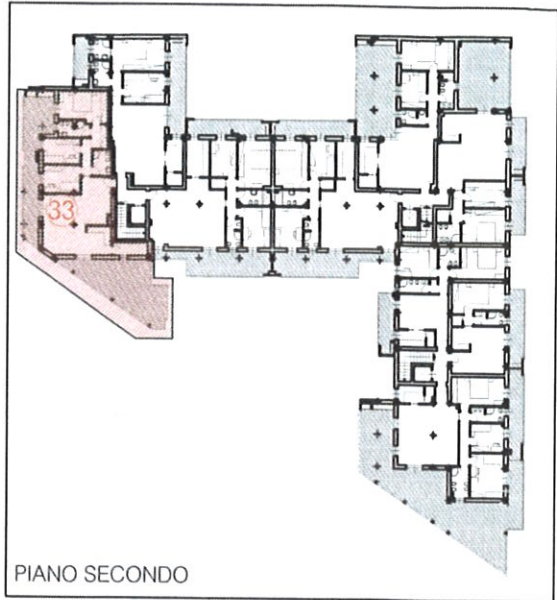

# APPARTAMENTO 33

- SUPERFICIE LORDA TOTALE  
 APPARTAMENTO = 115.85 mq  
 - TERRAZZA ESCLUSIVA = 63.08 mq

LEGENDA:

①	Soggiorno/cottura
②	Soggiorno
③	Camera
④	Circolazione
⑤	WC
⑥	Ripostiglio
⑦	Cottura
⑧	Resede esclusiva
⑨	Terrazzo esclusivo

scala 1:100

**Descrizione:** appartamento posto al piano secondo, sul lato est del complesso e composto da ingresso su soggiorno, angolo cottura, tre camere, due bagni, ripostiglio e terrazze esclusive.