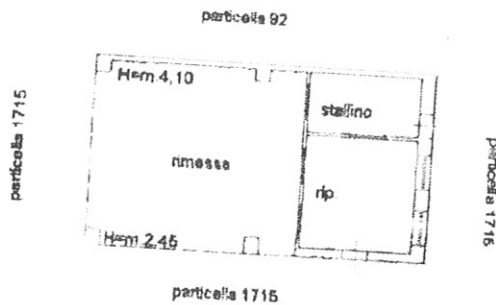

BENI SINGOLA DITTA

STR. PROV. DI SALERNO

PIANO TERRA H=2.90

PIANO PRIMO H=3.20

PIANO TERRA

Nord 
scala 1:200