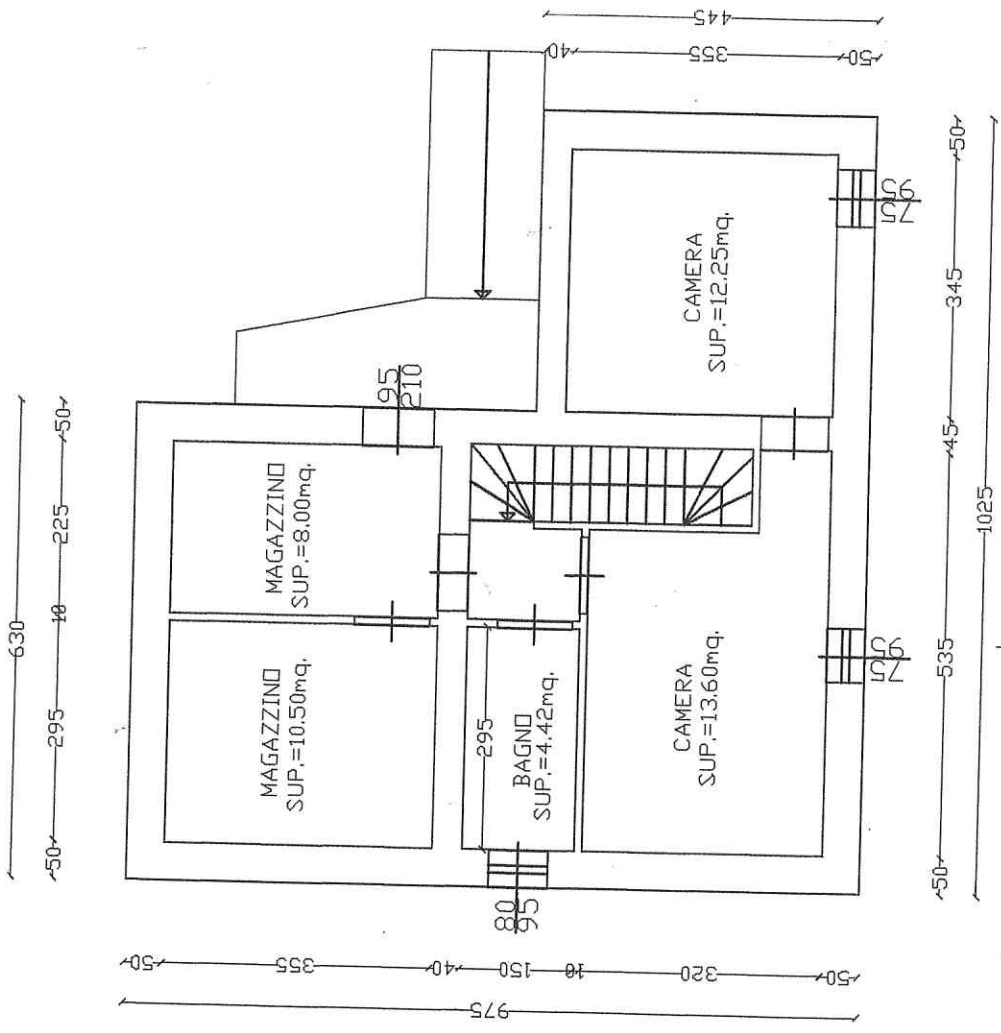

PIANTA PIANO TERRA

80
SOGGIORNNO
SIP 1/20

CAMERA
SUP.=13.60mq

320

CAMERA
SIP 1/20

PIANTA PIANO PRIMO

190
212