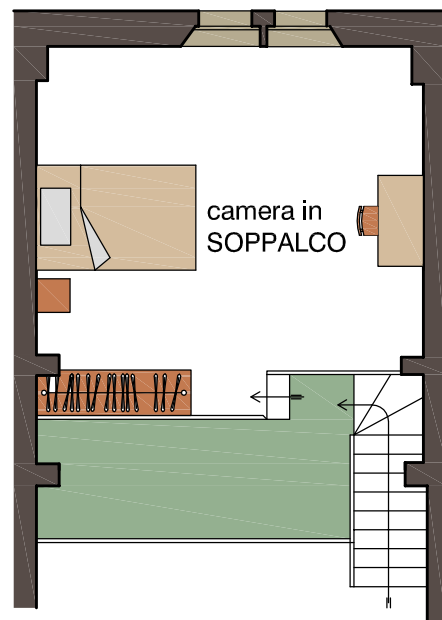

PIANO TERRA

PIANO SOPPALCATO

APPARTAMENTO N.3
superficie lorda mq 58,85
Soppalco sup lorda mq 35,72
Resede mq 19,50