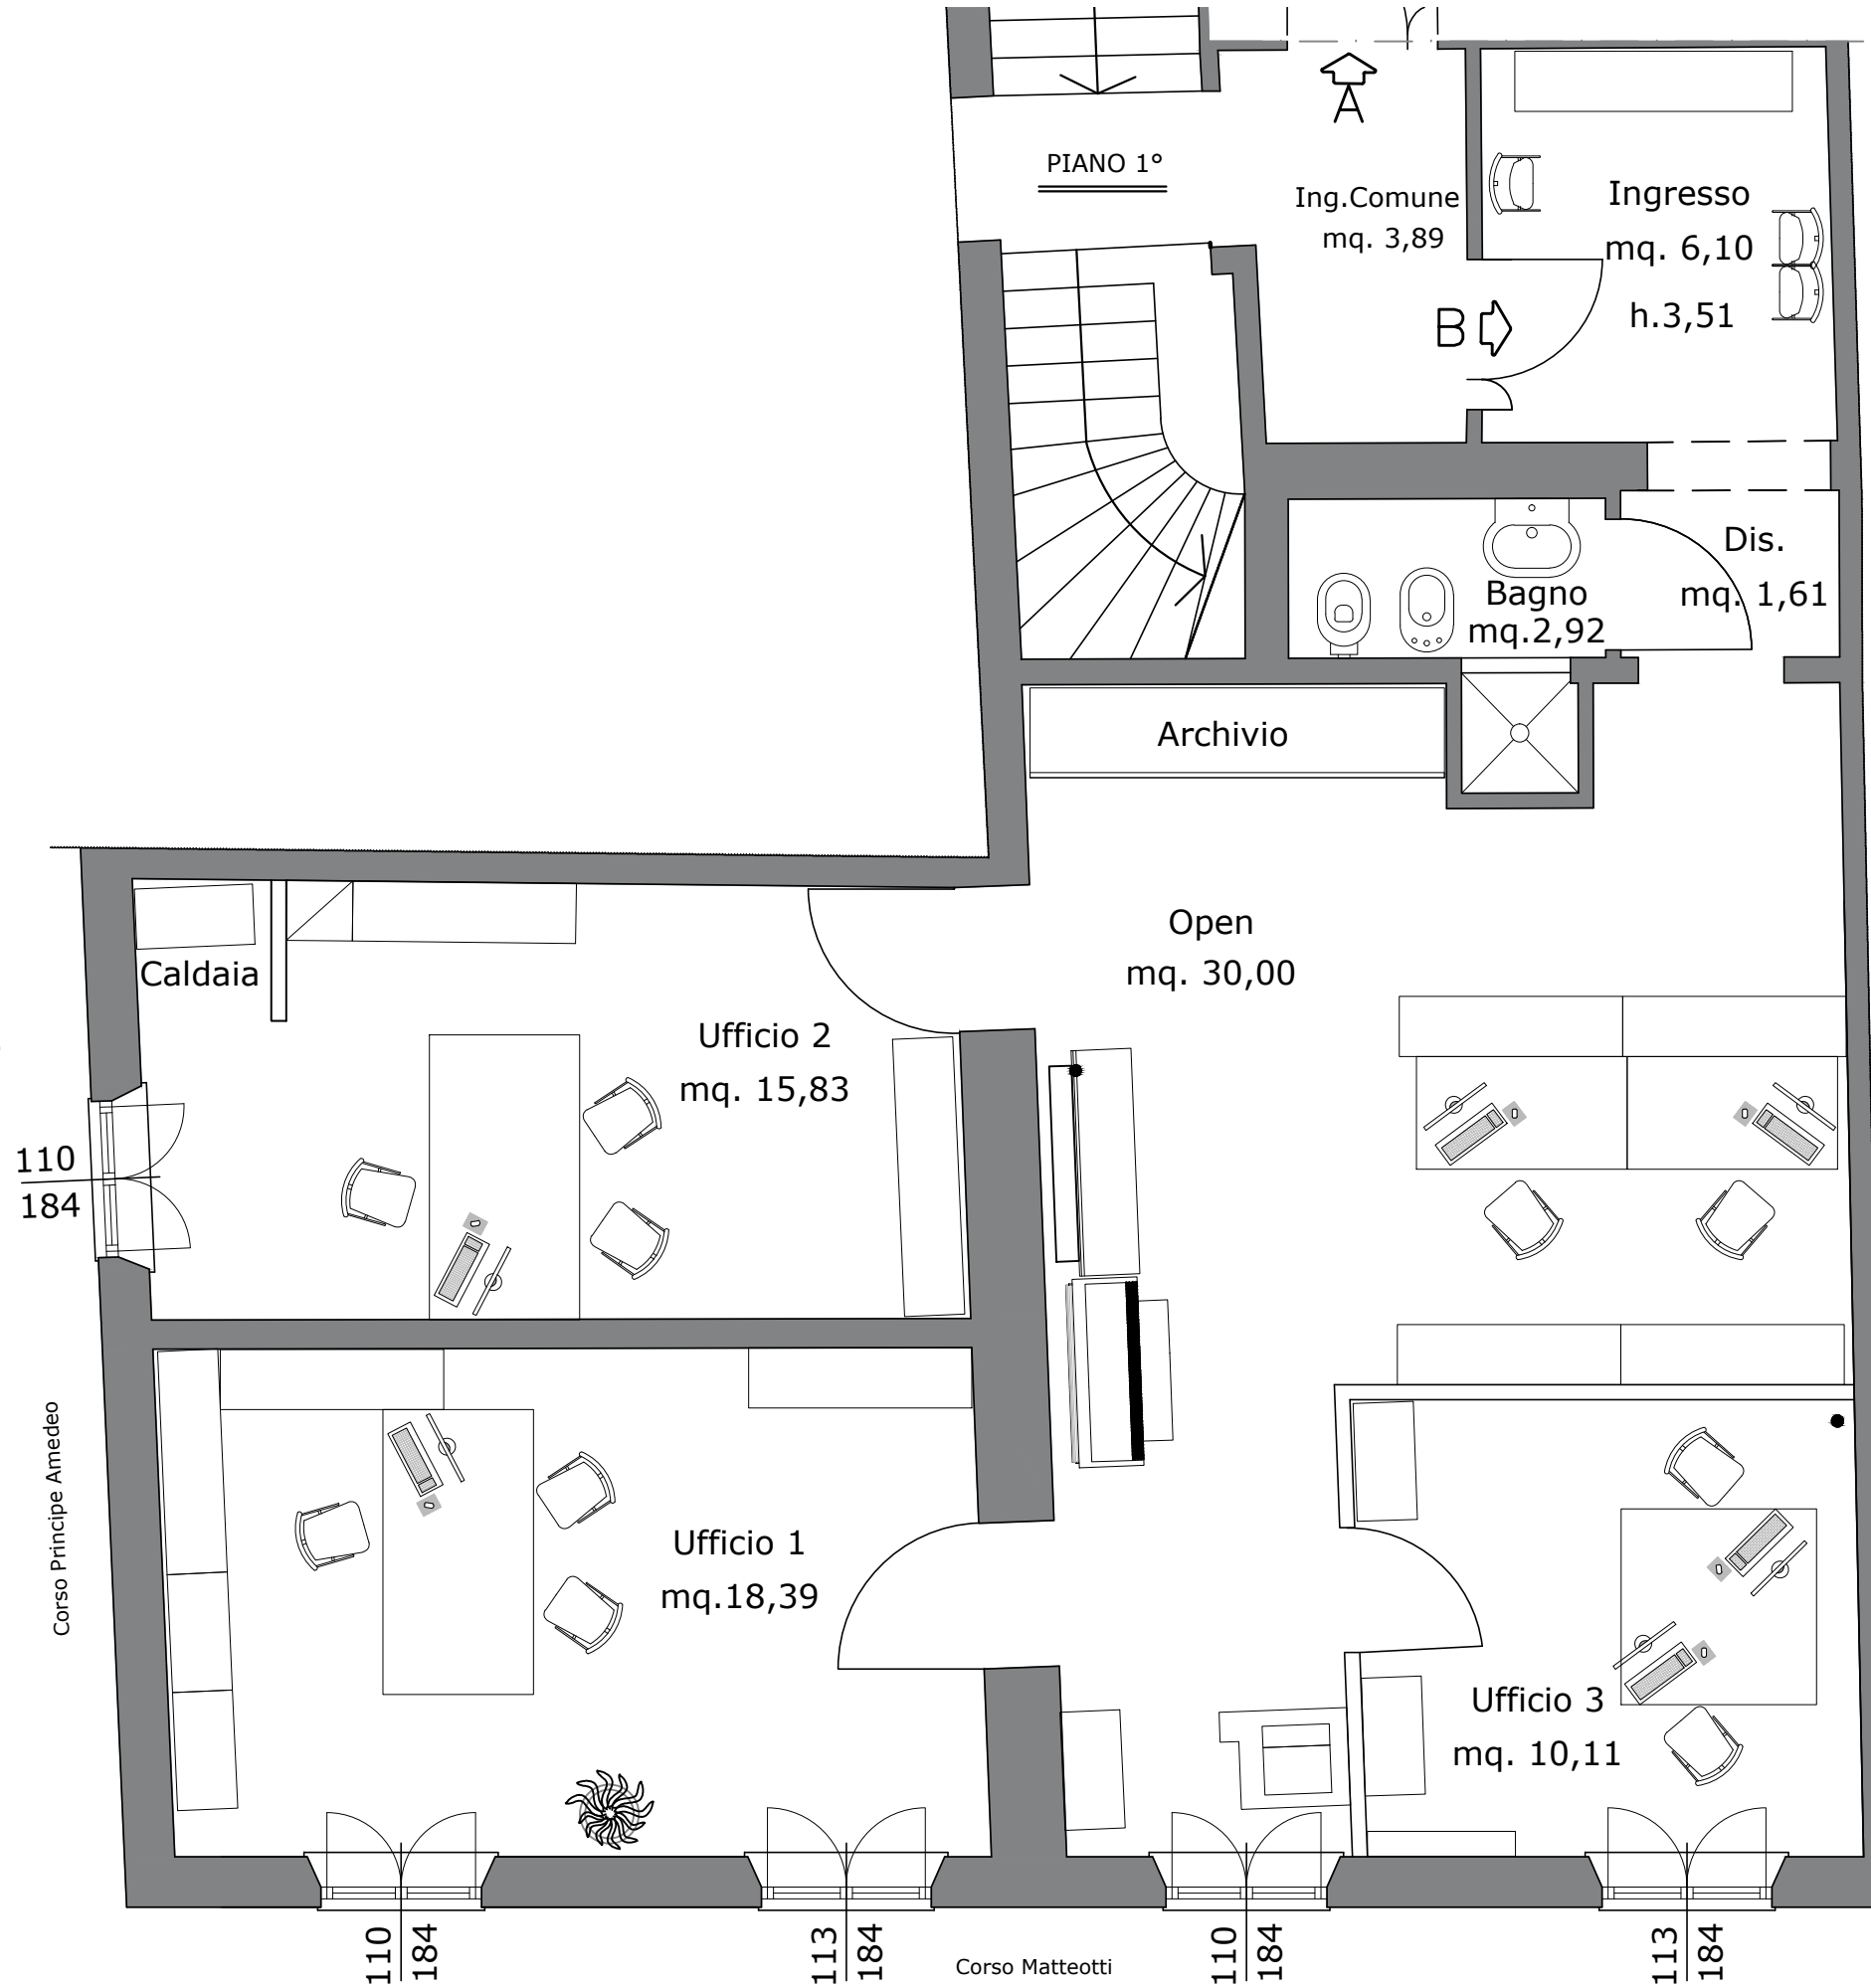

INGRESSO da  
Corso Principe Amedeo 4

Corso Principe Amedeo n.4, angolo Corso Matteotti

**ARZELA**  
STUDIO DI ARCHITETTURA  
Arch. Carlo Alberto Arzela  
p.zza Andrea da Pontedera, 10  
56025 Pontedera (PI)  
ca.arzela@gmail.com  
cell. 348 7909889

Committente	Oggetto	Ubicazione	Descrizione Elaborato	Scala	Data	TAVOLA	Protocollo	Pagina
Arzela Carlo Alberto	Ufficio Direzionale	Corso Principe Amedeo n.4 Pontedera Pisa	STATO ATTUALE Pianta Appartamento B	1:50	22-02-2017	01	11-2016	01
					Agg. 00			