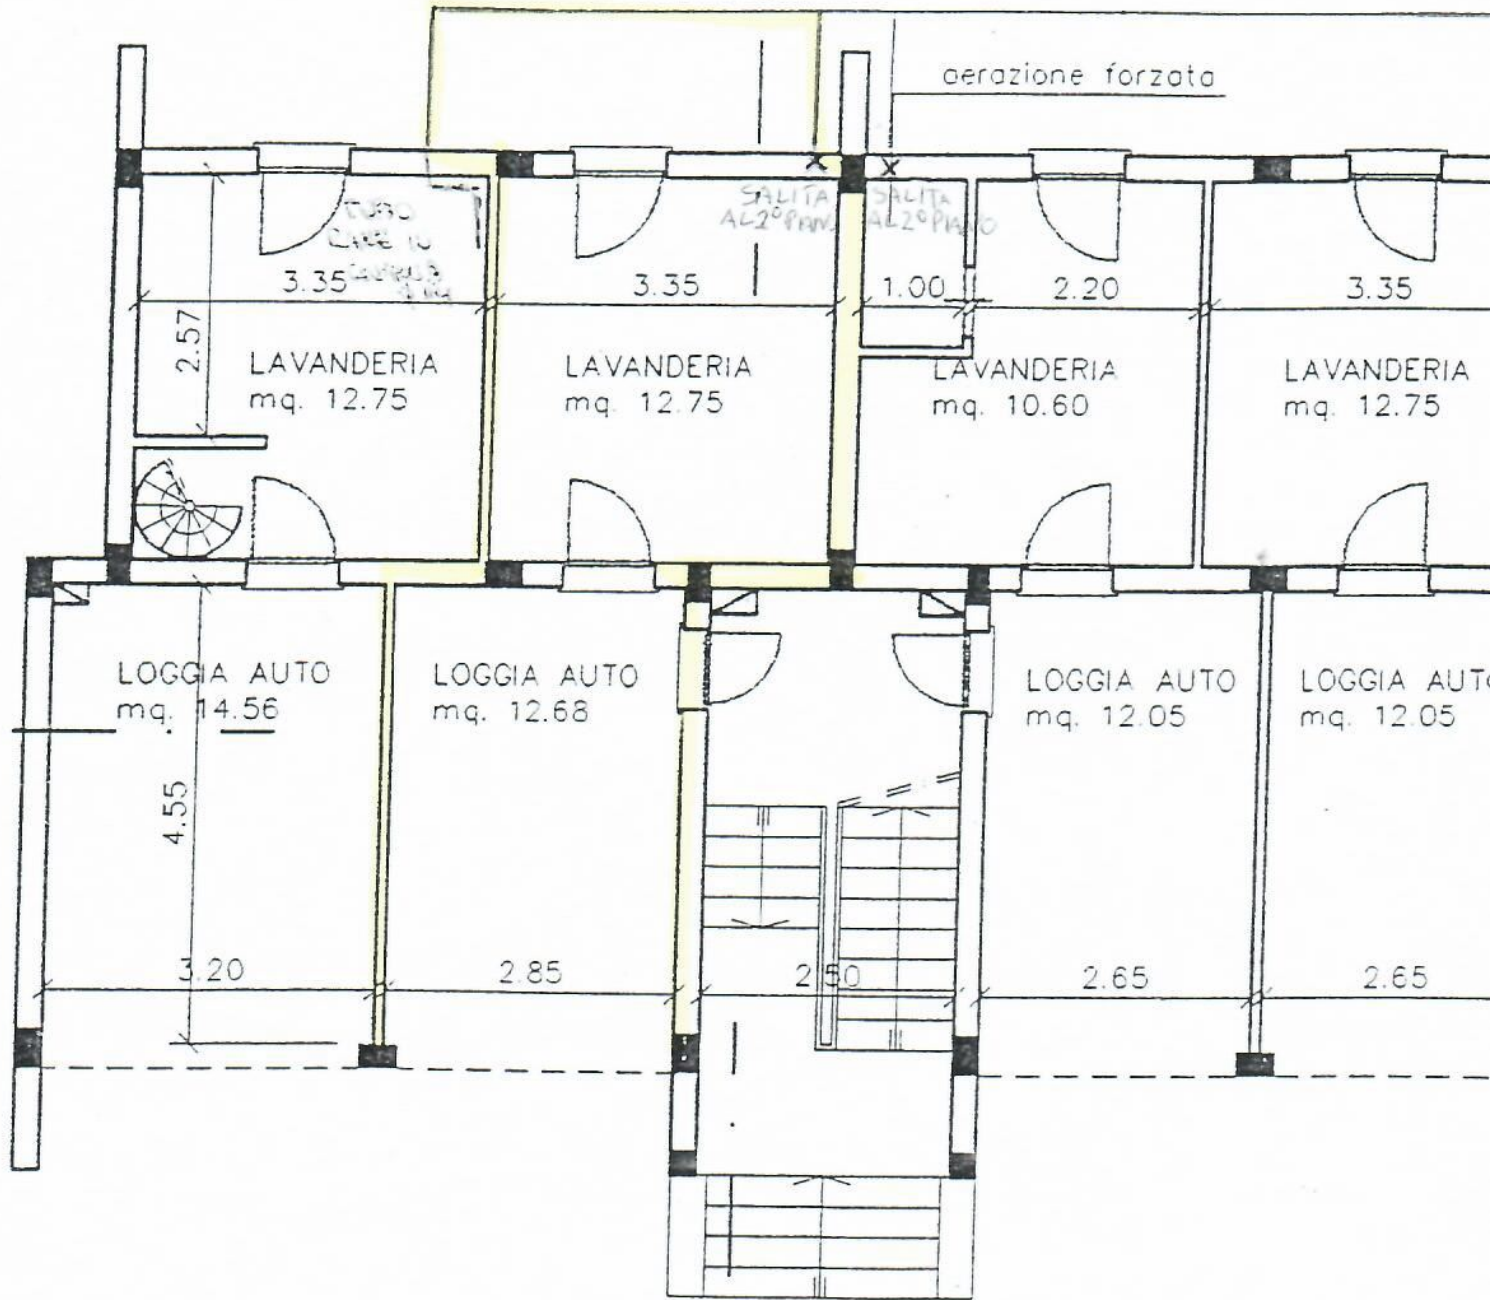

7.75

14.30

6.40

3.00

5.65

X SALITA AL 2° PIANO TUBORAKE AEREO Ø 22 x 1,5

PIANTA PIANO TERRA