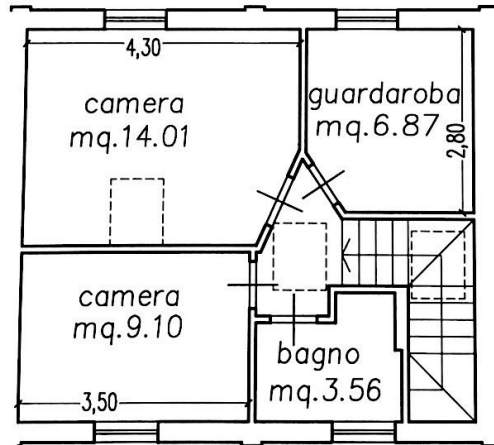

pianta piano primo

pianta piano secondo

Fg.62 p.lla 18 sub.541

mq. lordi 123 circa (compreso terrazzo di mq.12,15 utili)

Via V. Barbieri 7L int.4 - Castelfiorentino

pianta piano primo

pianta piano secondo

Fg.62 p.lla 18 sub.541

mq. lordi 123 circa (compreso terrazzo di mq.12,15 utili)

Via V. Barbieri 7L int.4 - Castelfiorentino