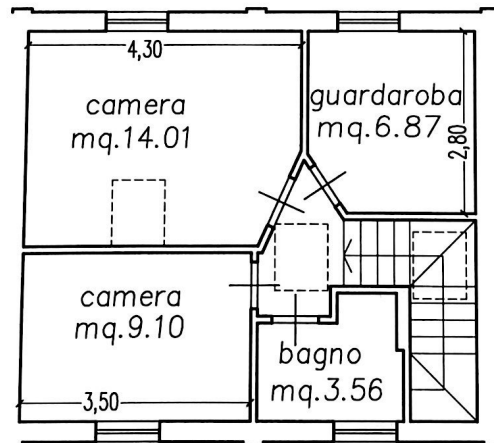

pianta piano primo

pianta piano secondo

Fg.62 p.lla 18 sub.541

mq. lordi 123 circa (compreso terrazzo di mq.12,15 utili)

Via V. Barbieri 7L int.4 - Castelfiorentino

pianta piano primo

pianta piano secondo

Fg.62 p.lla 18 sub.541

mq. lordi 123 circa (compreso terrazzo di mq.12,15 utili)

Via V. Barbieri 7L int.4 - Castelfiorentino